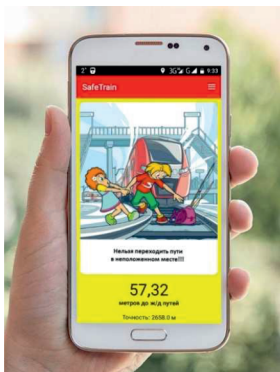

 RVD

Берегись поезда - SafeTrain

WWW.SAFETRAIN.RU

БЕЗОПАСНОСТЬ ДЕТЕЙ - ЗАБОТА РОДИТЕЛЕЙ!

Приложение SafeTrain - Берегись поезда создано, чтобы напомнить о том, что железная дорога – зона повышенной опасности. Призываем быть бдительными, находясь вблизи объектов железнодорожного транспорта, беречь свою жизнь.

 **Берегись поезда
SafeTrain**

1 Информирование пользователя о попадании в опасную зону

< 70 м- это желтая зона
< 50 м- это красная зона

2 Блокирование проигрывания любого медиаконтента (музыка, видео и т.д.) при попадании в опасную зону